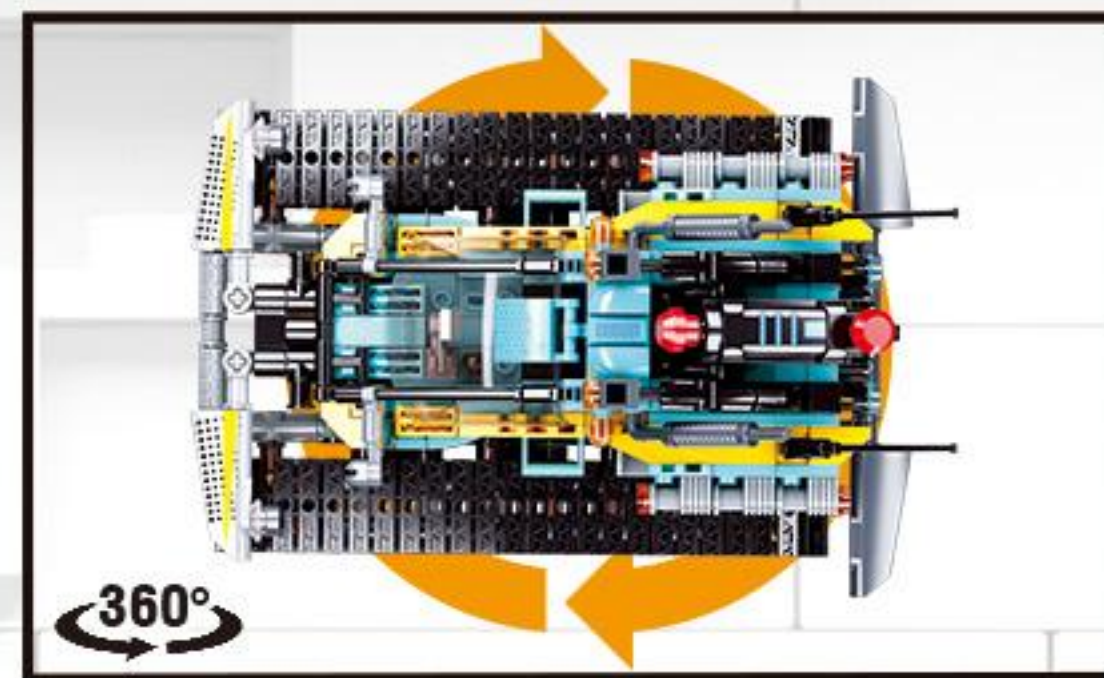

Упаковка на  
русском языке

8+

2022  
SPRING

M38-B1020  
T2大脚遥控车  
R/C T2 TRUCK  
38X28.5X10 (CM)  
397 PCS

M38-B1021  
天蝎座履带侦察遥控车  
R/C SCORPIO SCOUT  
CAR  
38X28.5X10 (CM)  
530 PCS

Sluban