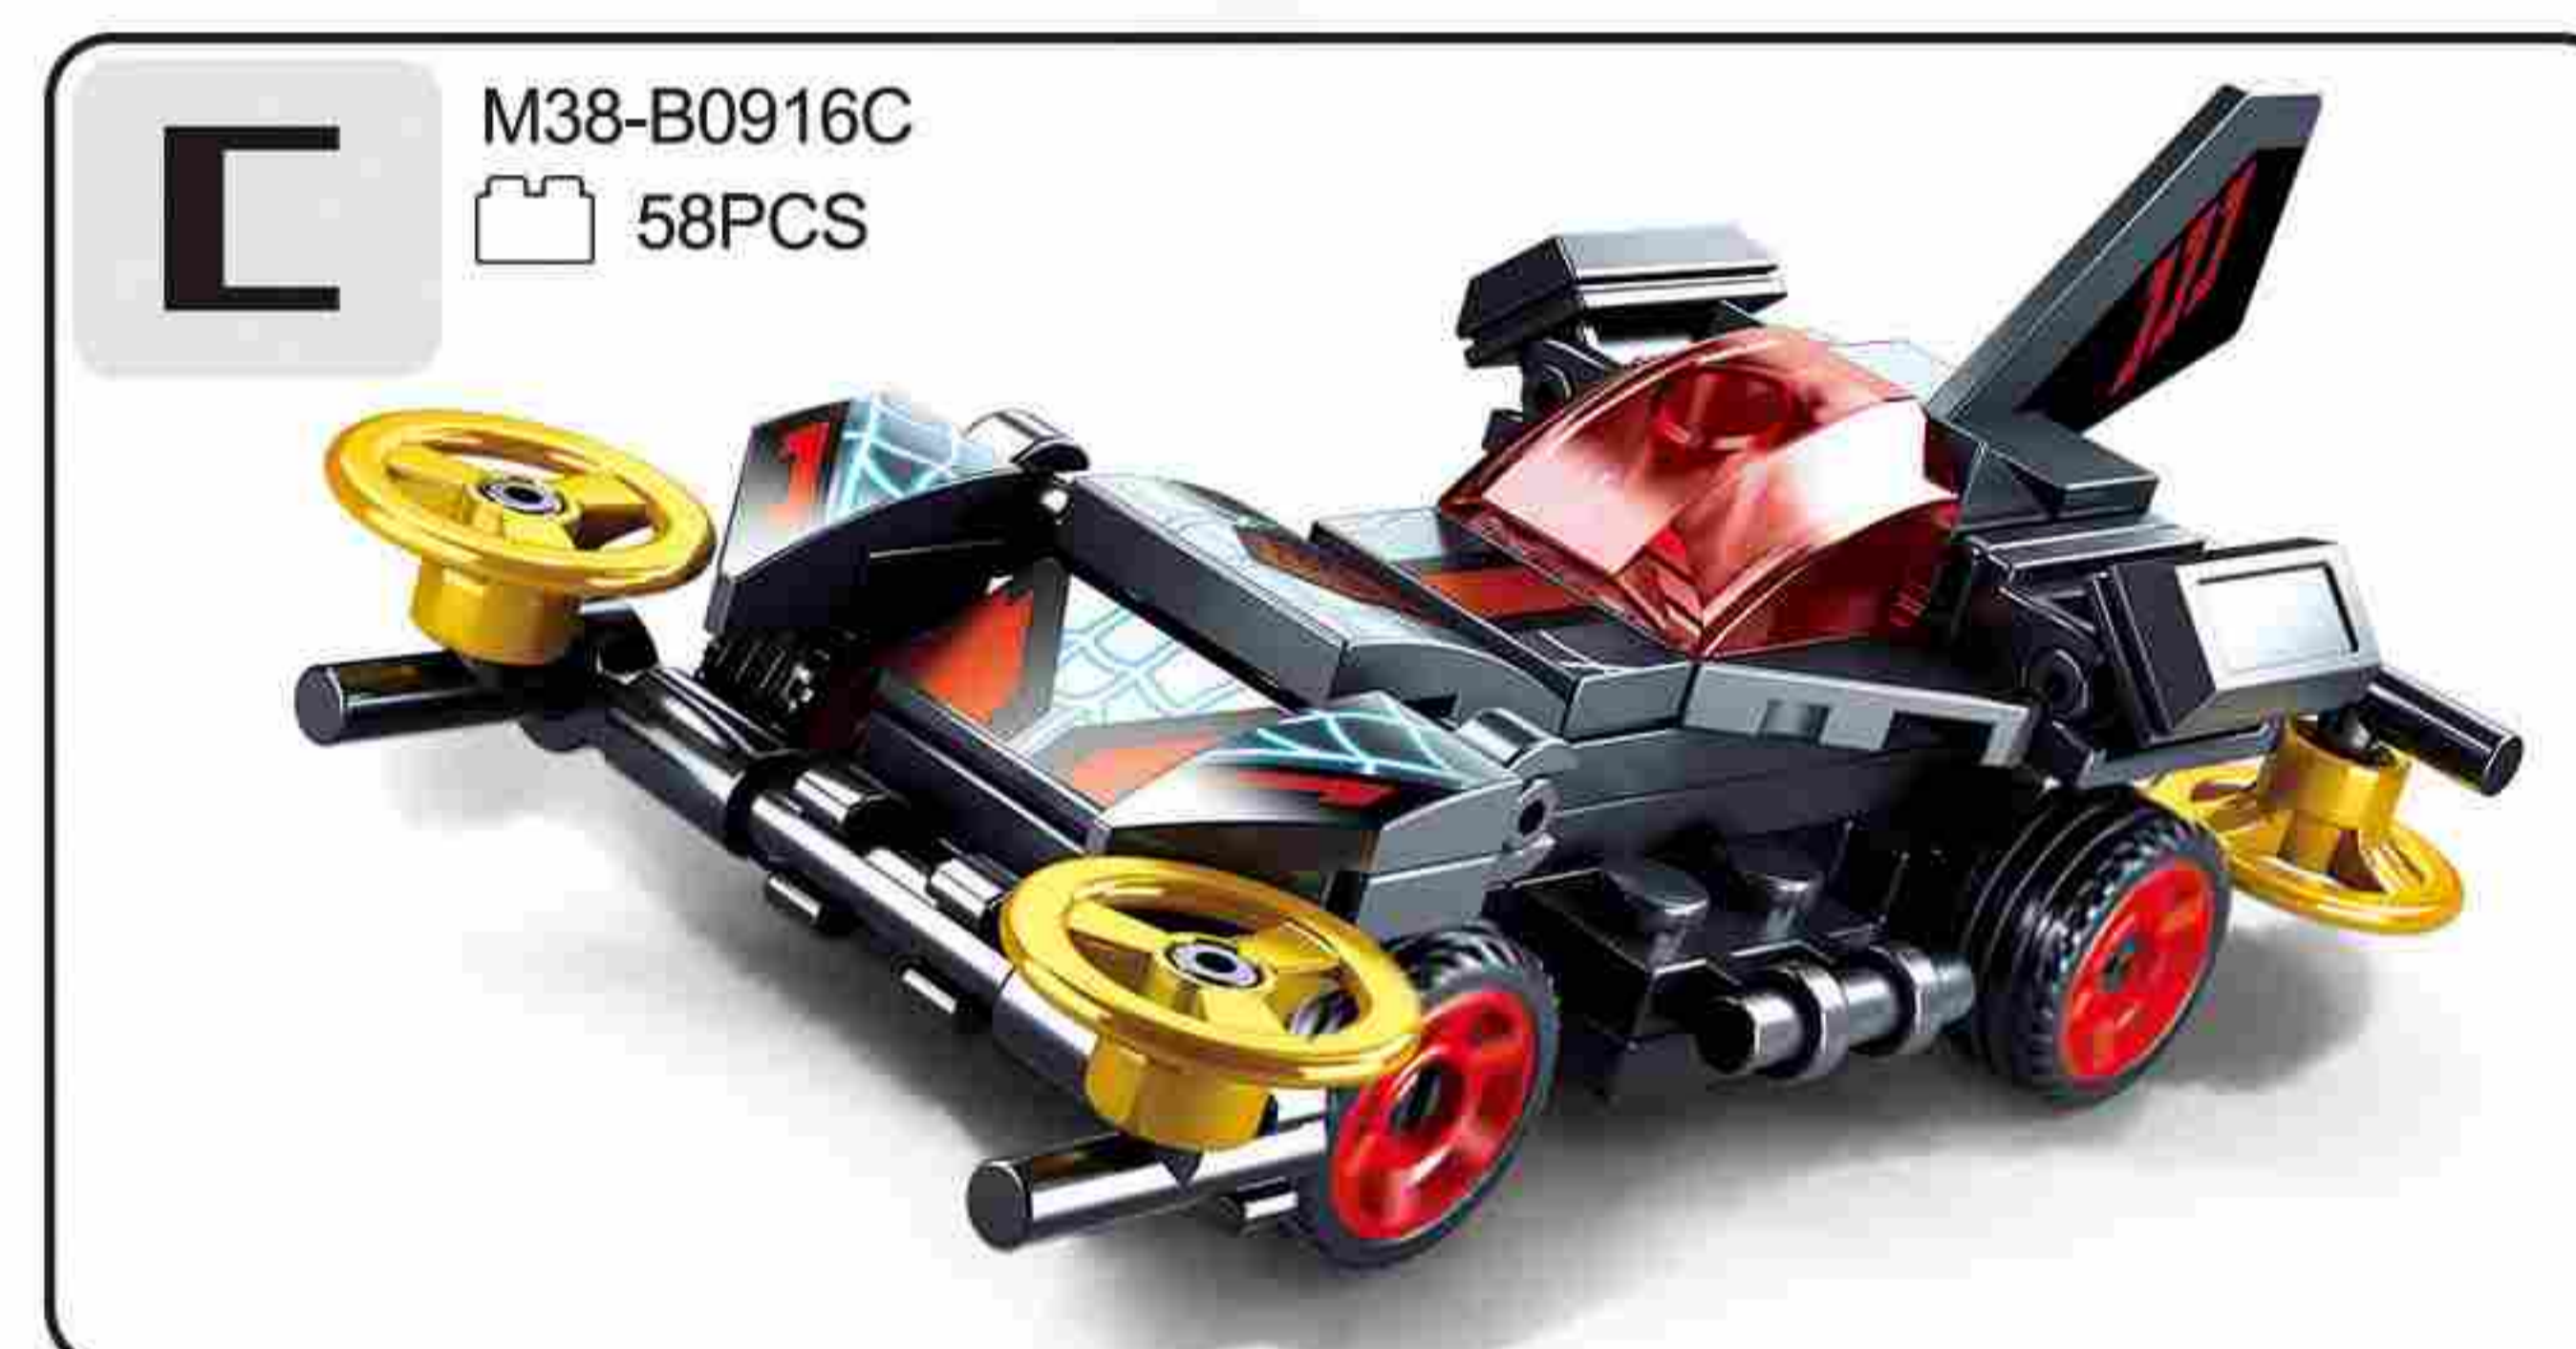

中文包装
English package
Упаковка на русском языке

6-12

X16

14X4.5X9.4 (CM)

M38-B0916
28.5X18.7X19.4 (CM)