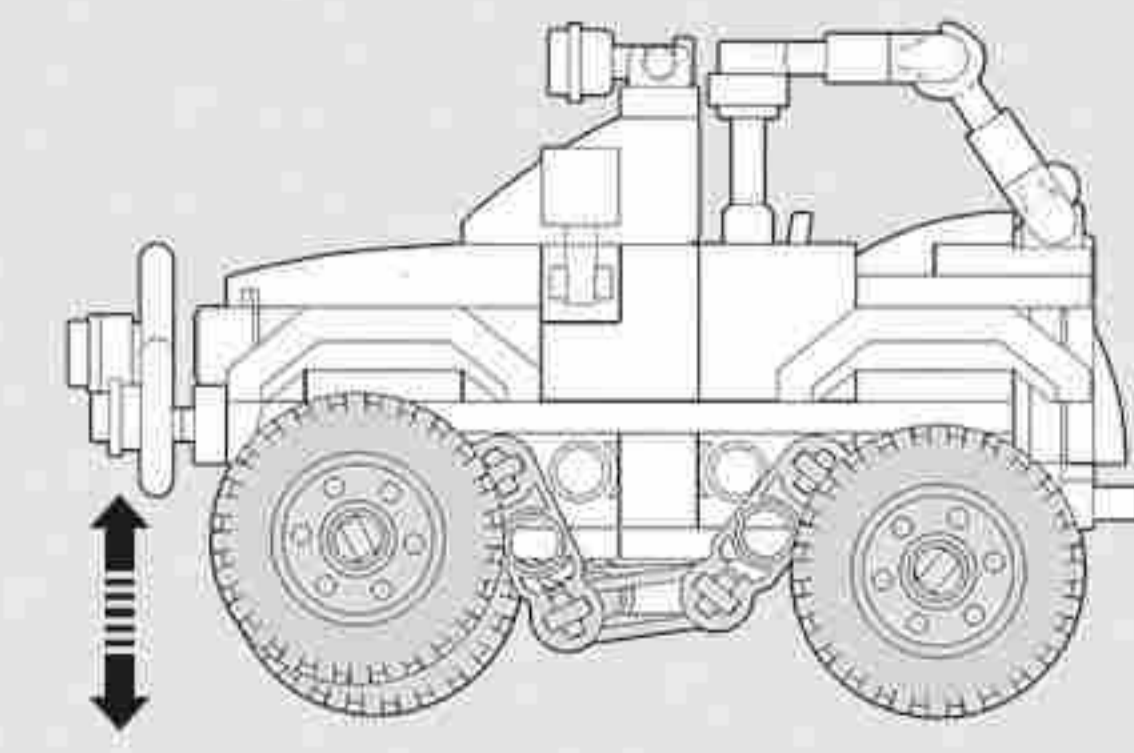

M38-B0902
AGE: 6-10Y
23.7X18.9X4.5 (CM)
135PCS