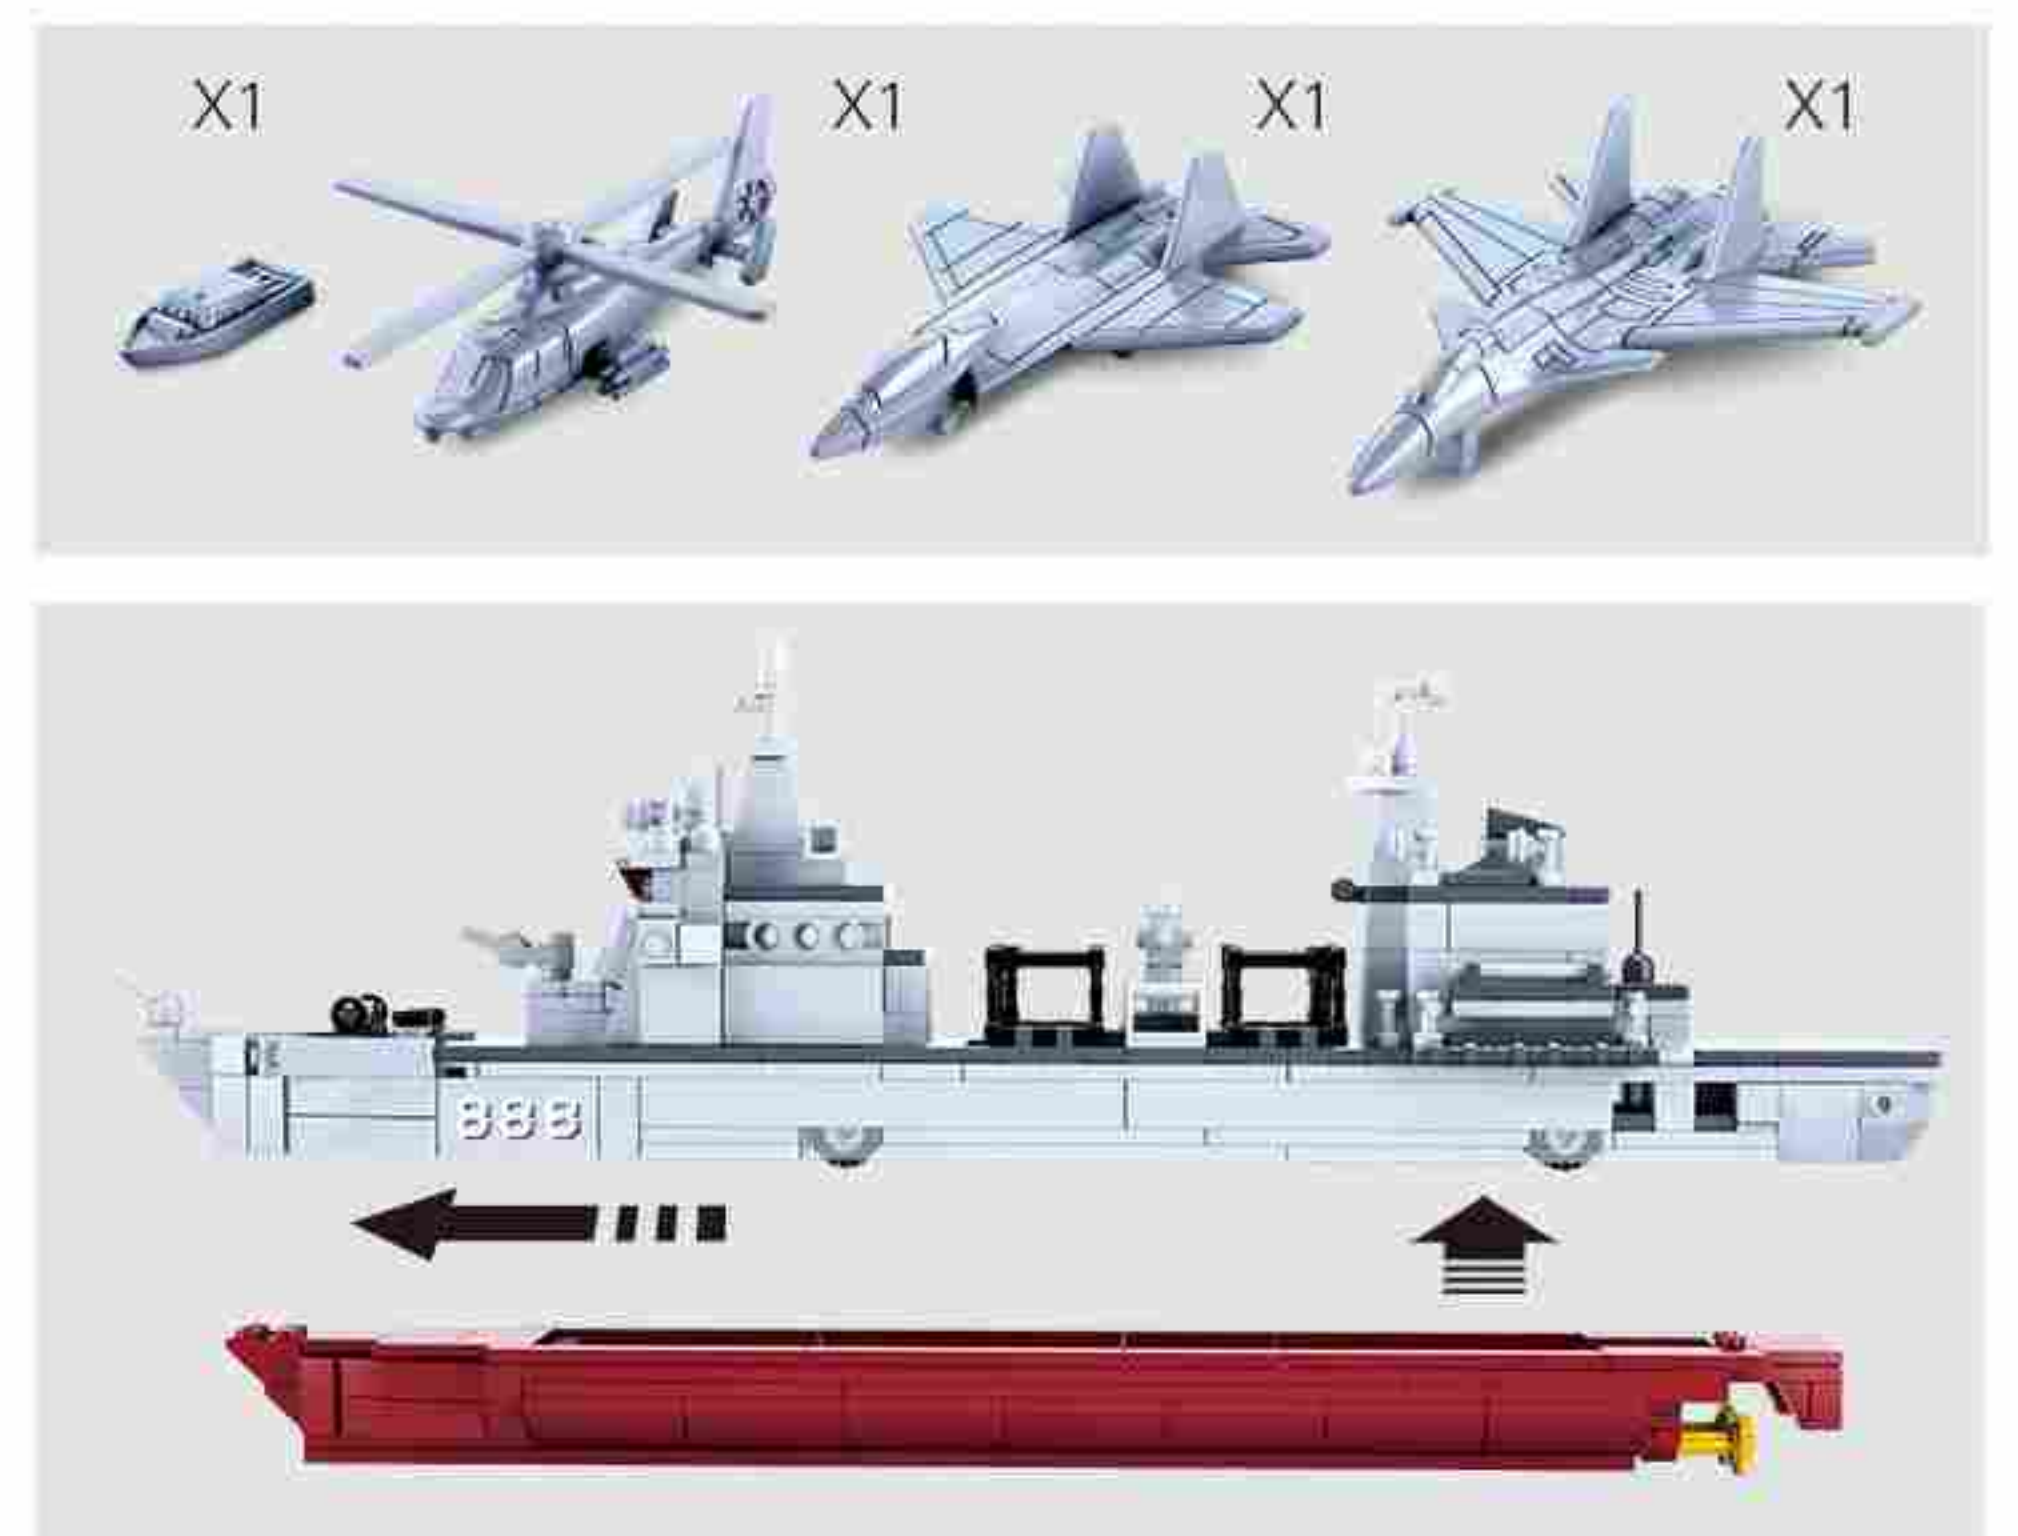

中文包装

English package

Упаковка на русском языке

8-16

80.5X38X9 (CM)

M38-B0700
055型驱逐舰
AGE: 8-16Y
52X33X6.7 (CM)
578PCS

M38-B0701
904B补给舰
AGE: 8-14Y
47.5X33X6.7 (CM)
457PCS

M38-B0702
054A型护卫舰
AGE: 8-14Y
42.5X33X6.7 (CM)
417PCS