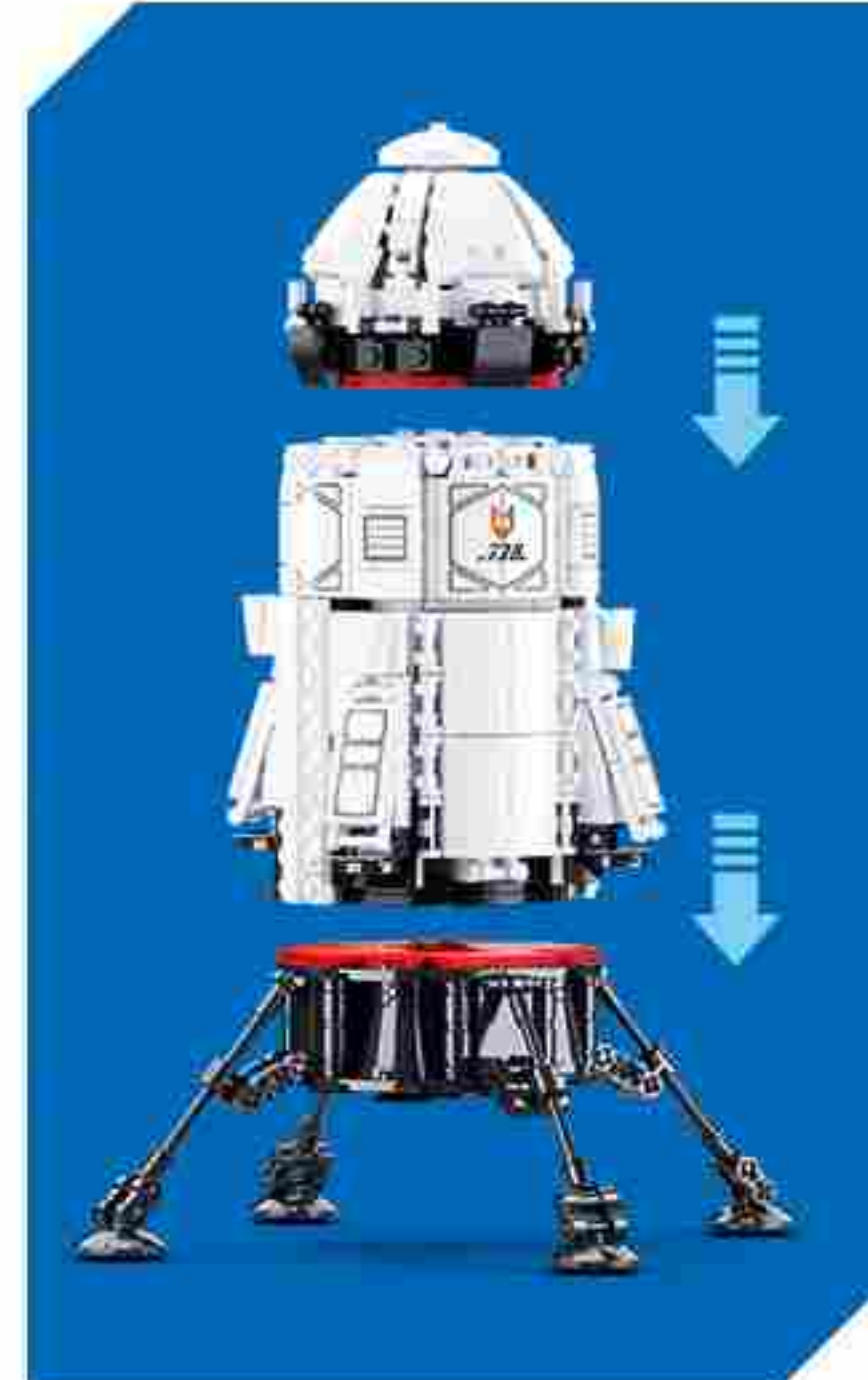

M38-B0731
28.6X18.6X16.9 (CM)

X8

14.1X4.5X16.5 (CM)

Sluban

SPACE

M38-B0739
 太空基地
 SPACE BASE
 AGE: 8-16Y
 47.5X38X8 (CM)
 642PCS

M38-B0738
 基地火箭
 ROCKET BASE
 AGE: 10-16Y
 38X47.5X8 (CM)
 733PCS

- 中文包装
- English package
- Упаковка на русском языке

6-16

47.5X38X8 (CM)

M38-B0735
 长征火箭
 LONG MARCH ROCKET
 AGE: 6-12Y
 23.7X33X5.4 (CM)
 167PCS

B0735 + B0736

M38-B0736
 航天飞机
 SPACE SHUTTLE
 AGE: 6-12Y
 33X28.5X6.7 (CM)
 231PCS

M38-B0733
 好奇号火星车
 CURIOSITY ROVER
 AGE: 8-14Y
 33X23.7X5.4 (CM)
 288PCS