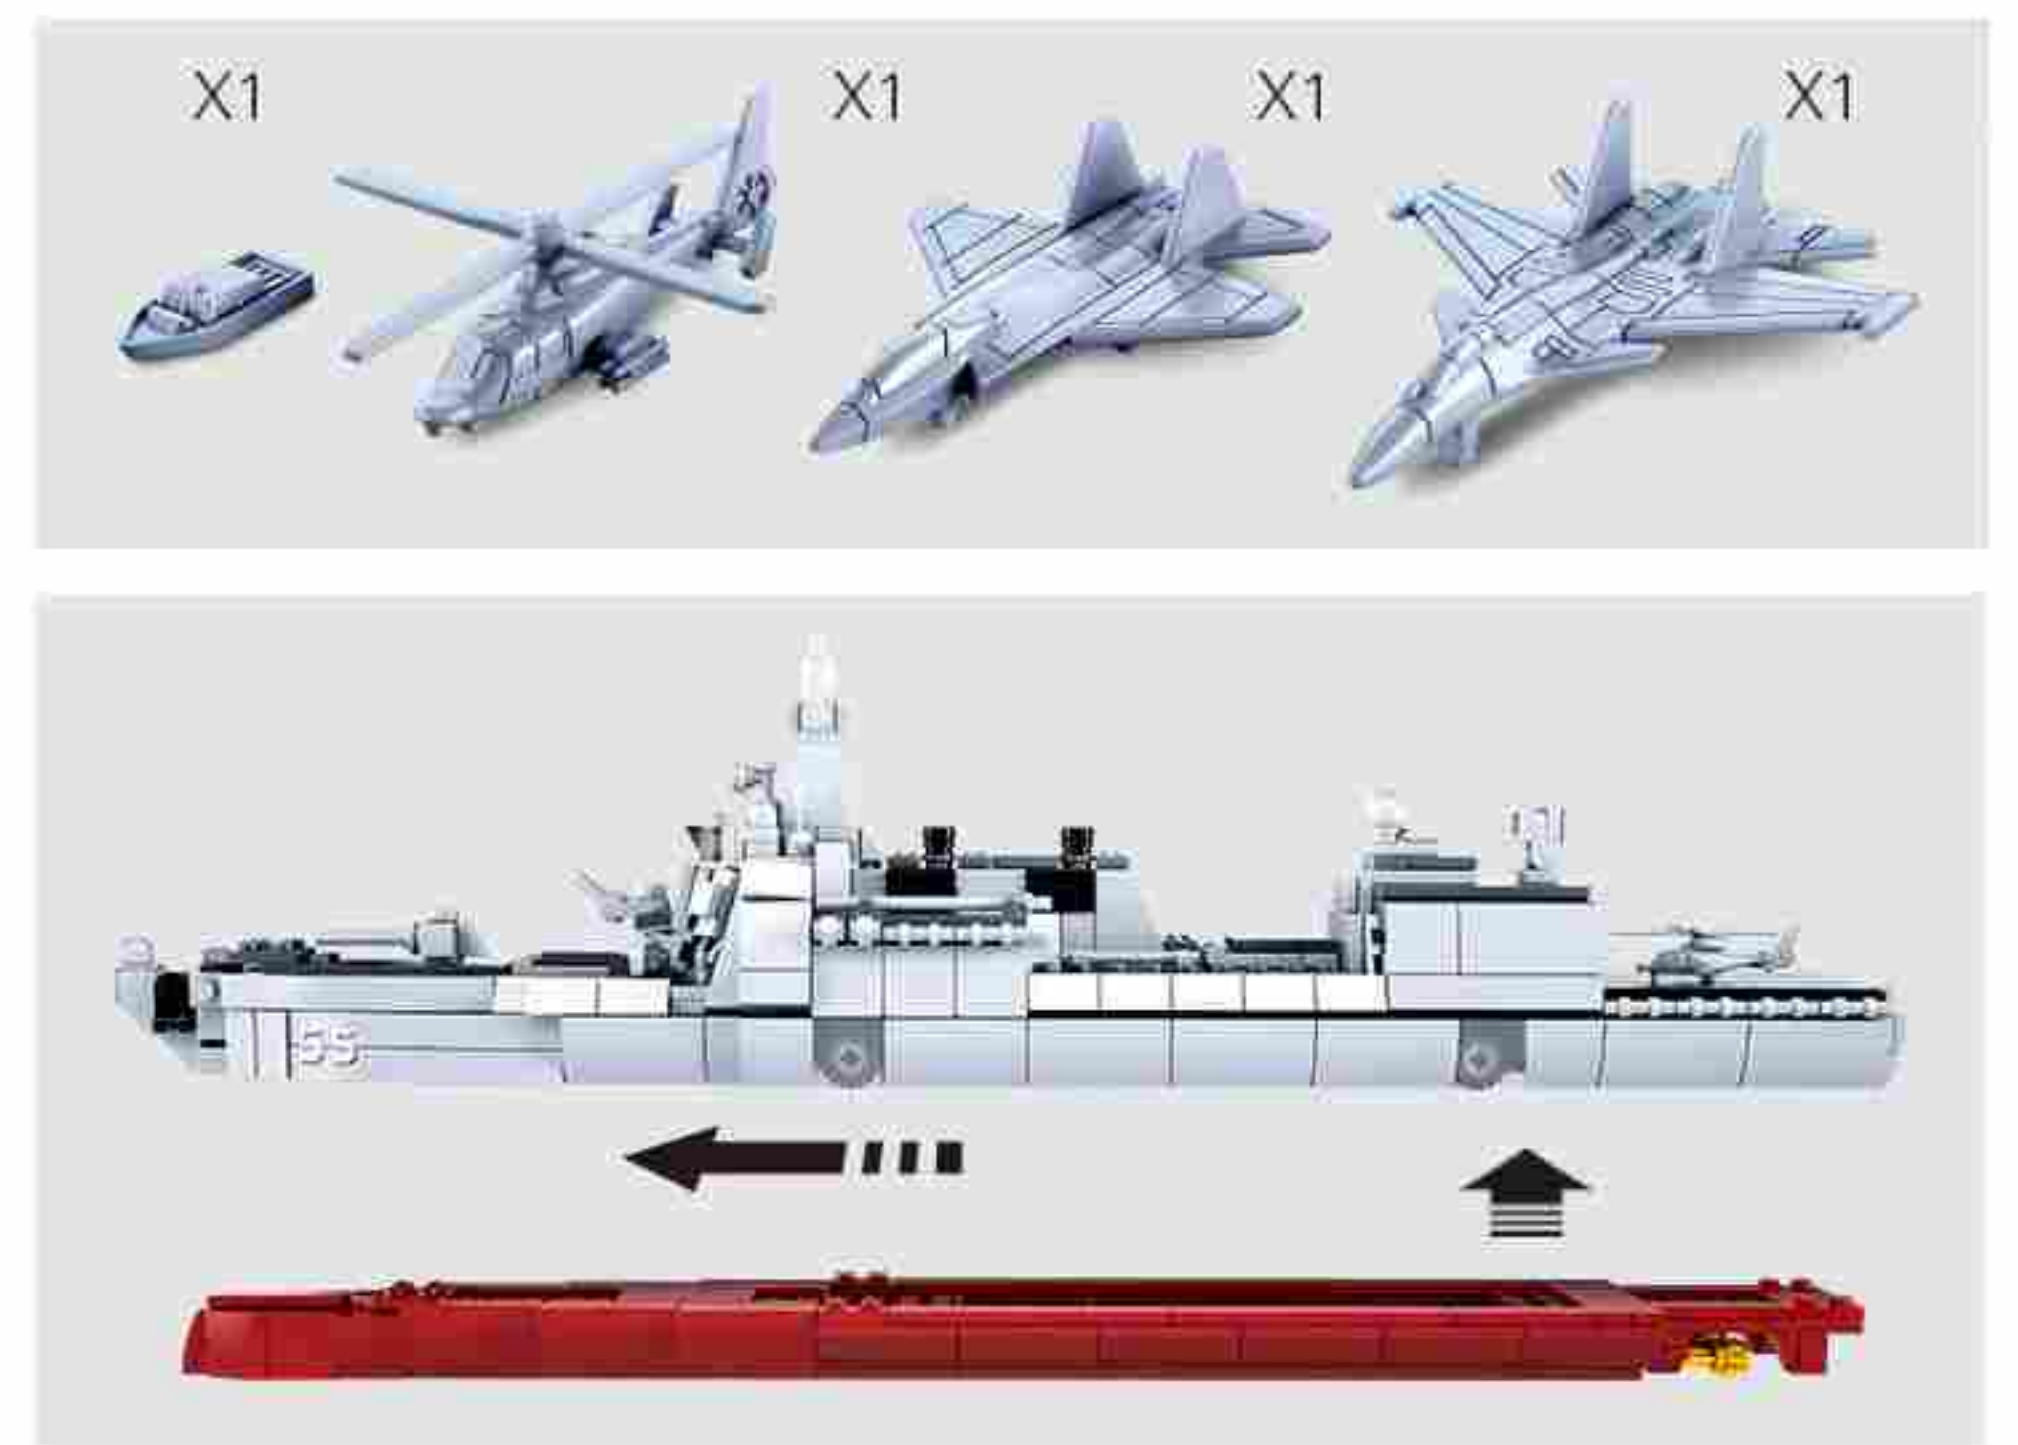

中文包装

English package

Упаковка на русском языке

8-16

80.5X38X9 (CM)

M38-B0700
055型驱逐舰
AGE: 8-16Y
52X33X6.7 (CM)
578PCS

M38-B0701
904B补给舰
AGE: 8-14Y
47.5X33X6.7 (CM)
457PCS

M38-B0702
054A型护卫舰
AGE: 8-14Y
42.5X33X6.7 (CM)
417PCS