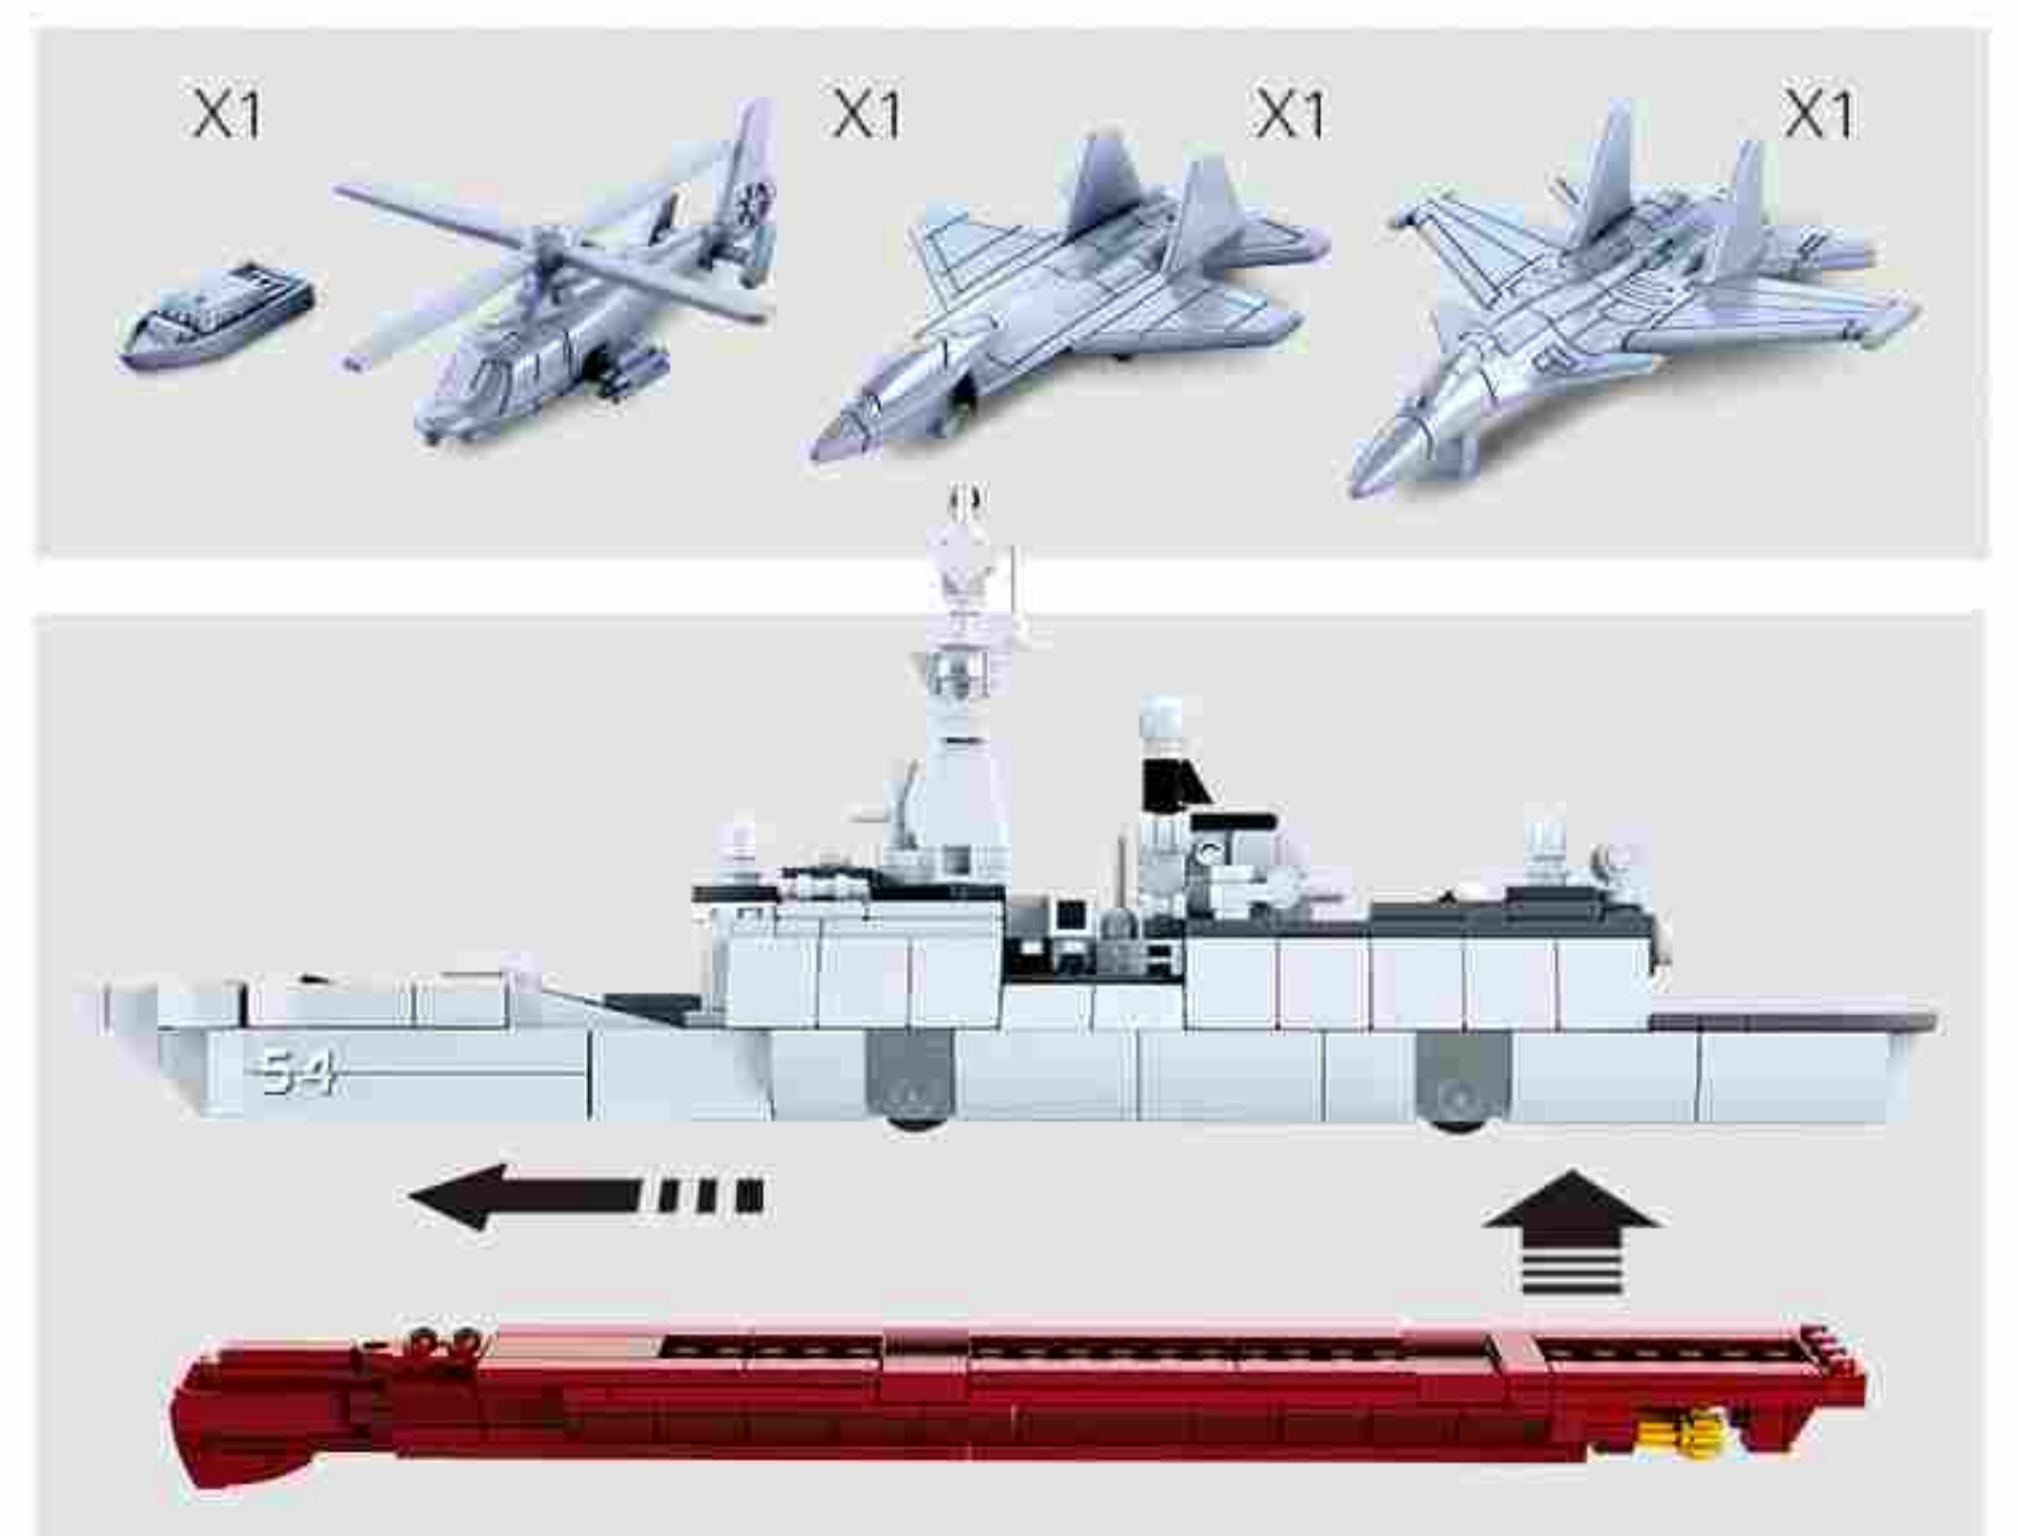

中文包装

English package

Упаковка на русском языке

8-16

80.5X38X9 (CM)

M38-B0700
055型驱逐舰
AGE: 8-16Y
52X33X6.7 (CM)
578PCS

M38-B0701
904B补给舰
AGE: 8-14Y
47.5X33X6.7 (CM)
457PCS

M38-B0702
054A型护卫舰
AGE: 8-14Y
42.5X33X6.7 (CM)
417PCS