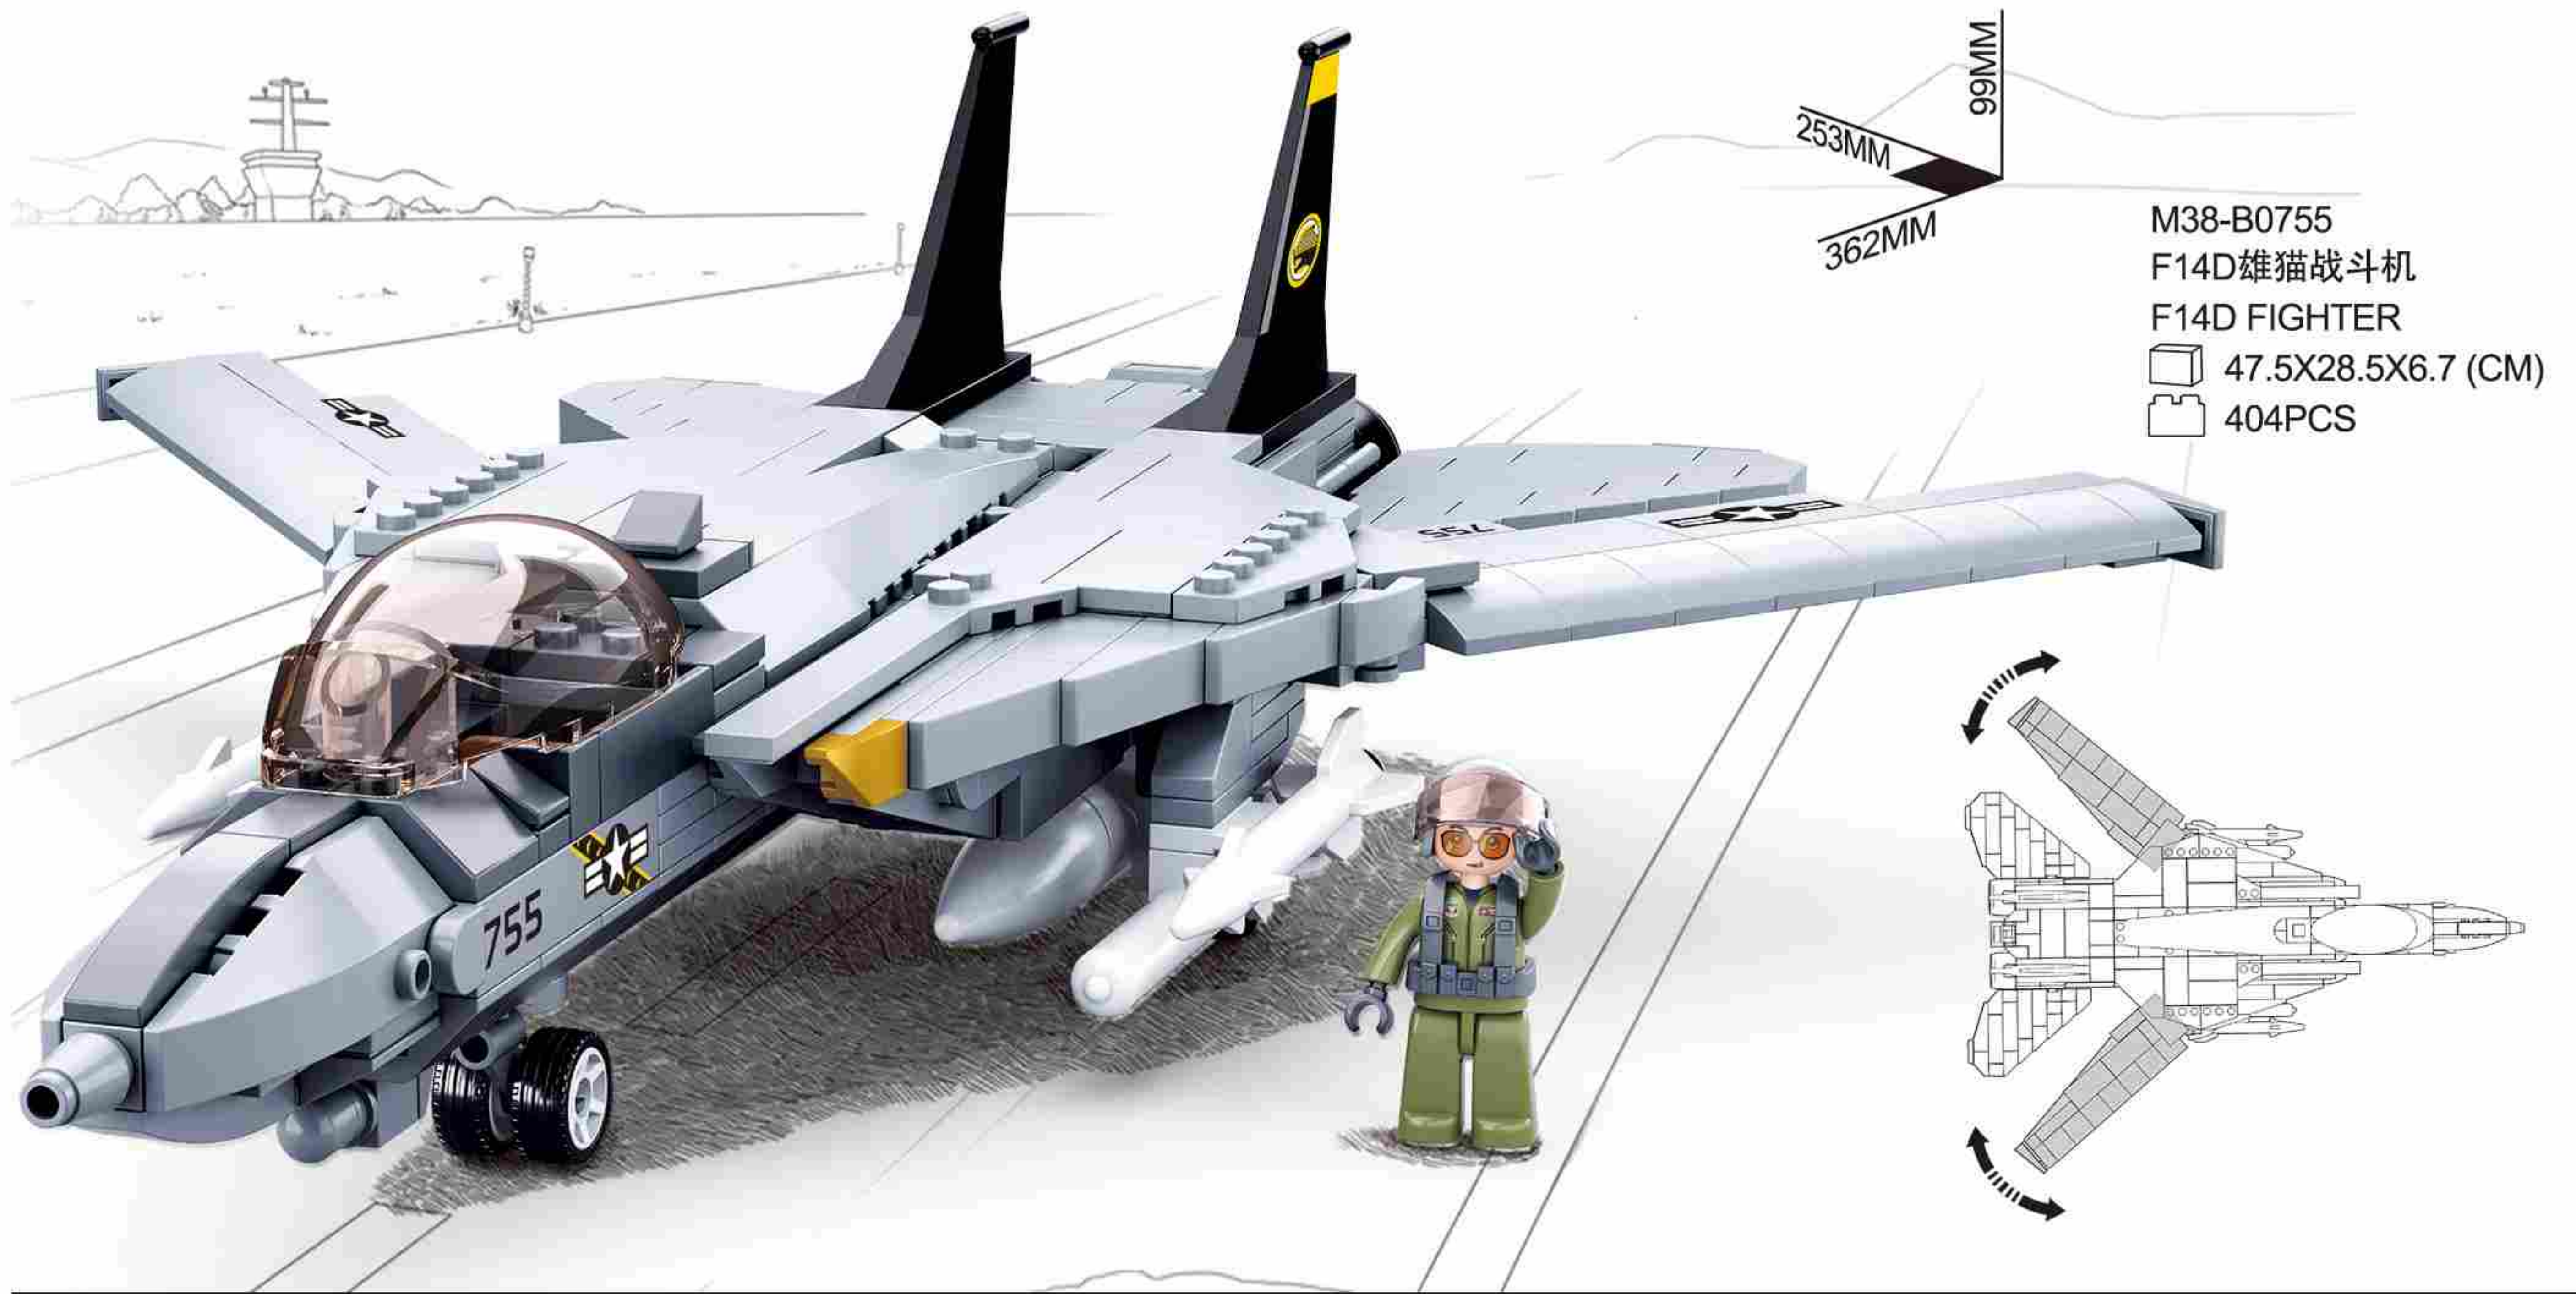

M38-B0750
鼬鼠1空降战车
WIESEL ARMOURD WEAPONS CARRIER
28.5X19X5.4 (CM)
245PCS

中文包装

English package

Упаковка на русском языке

8-14

52X33X6.7 (CM)

47.5X28.5X6.7 (CM)

M38-B0707
 33X23.7X5.4 (CM)
 227PCS