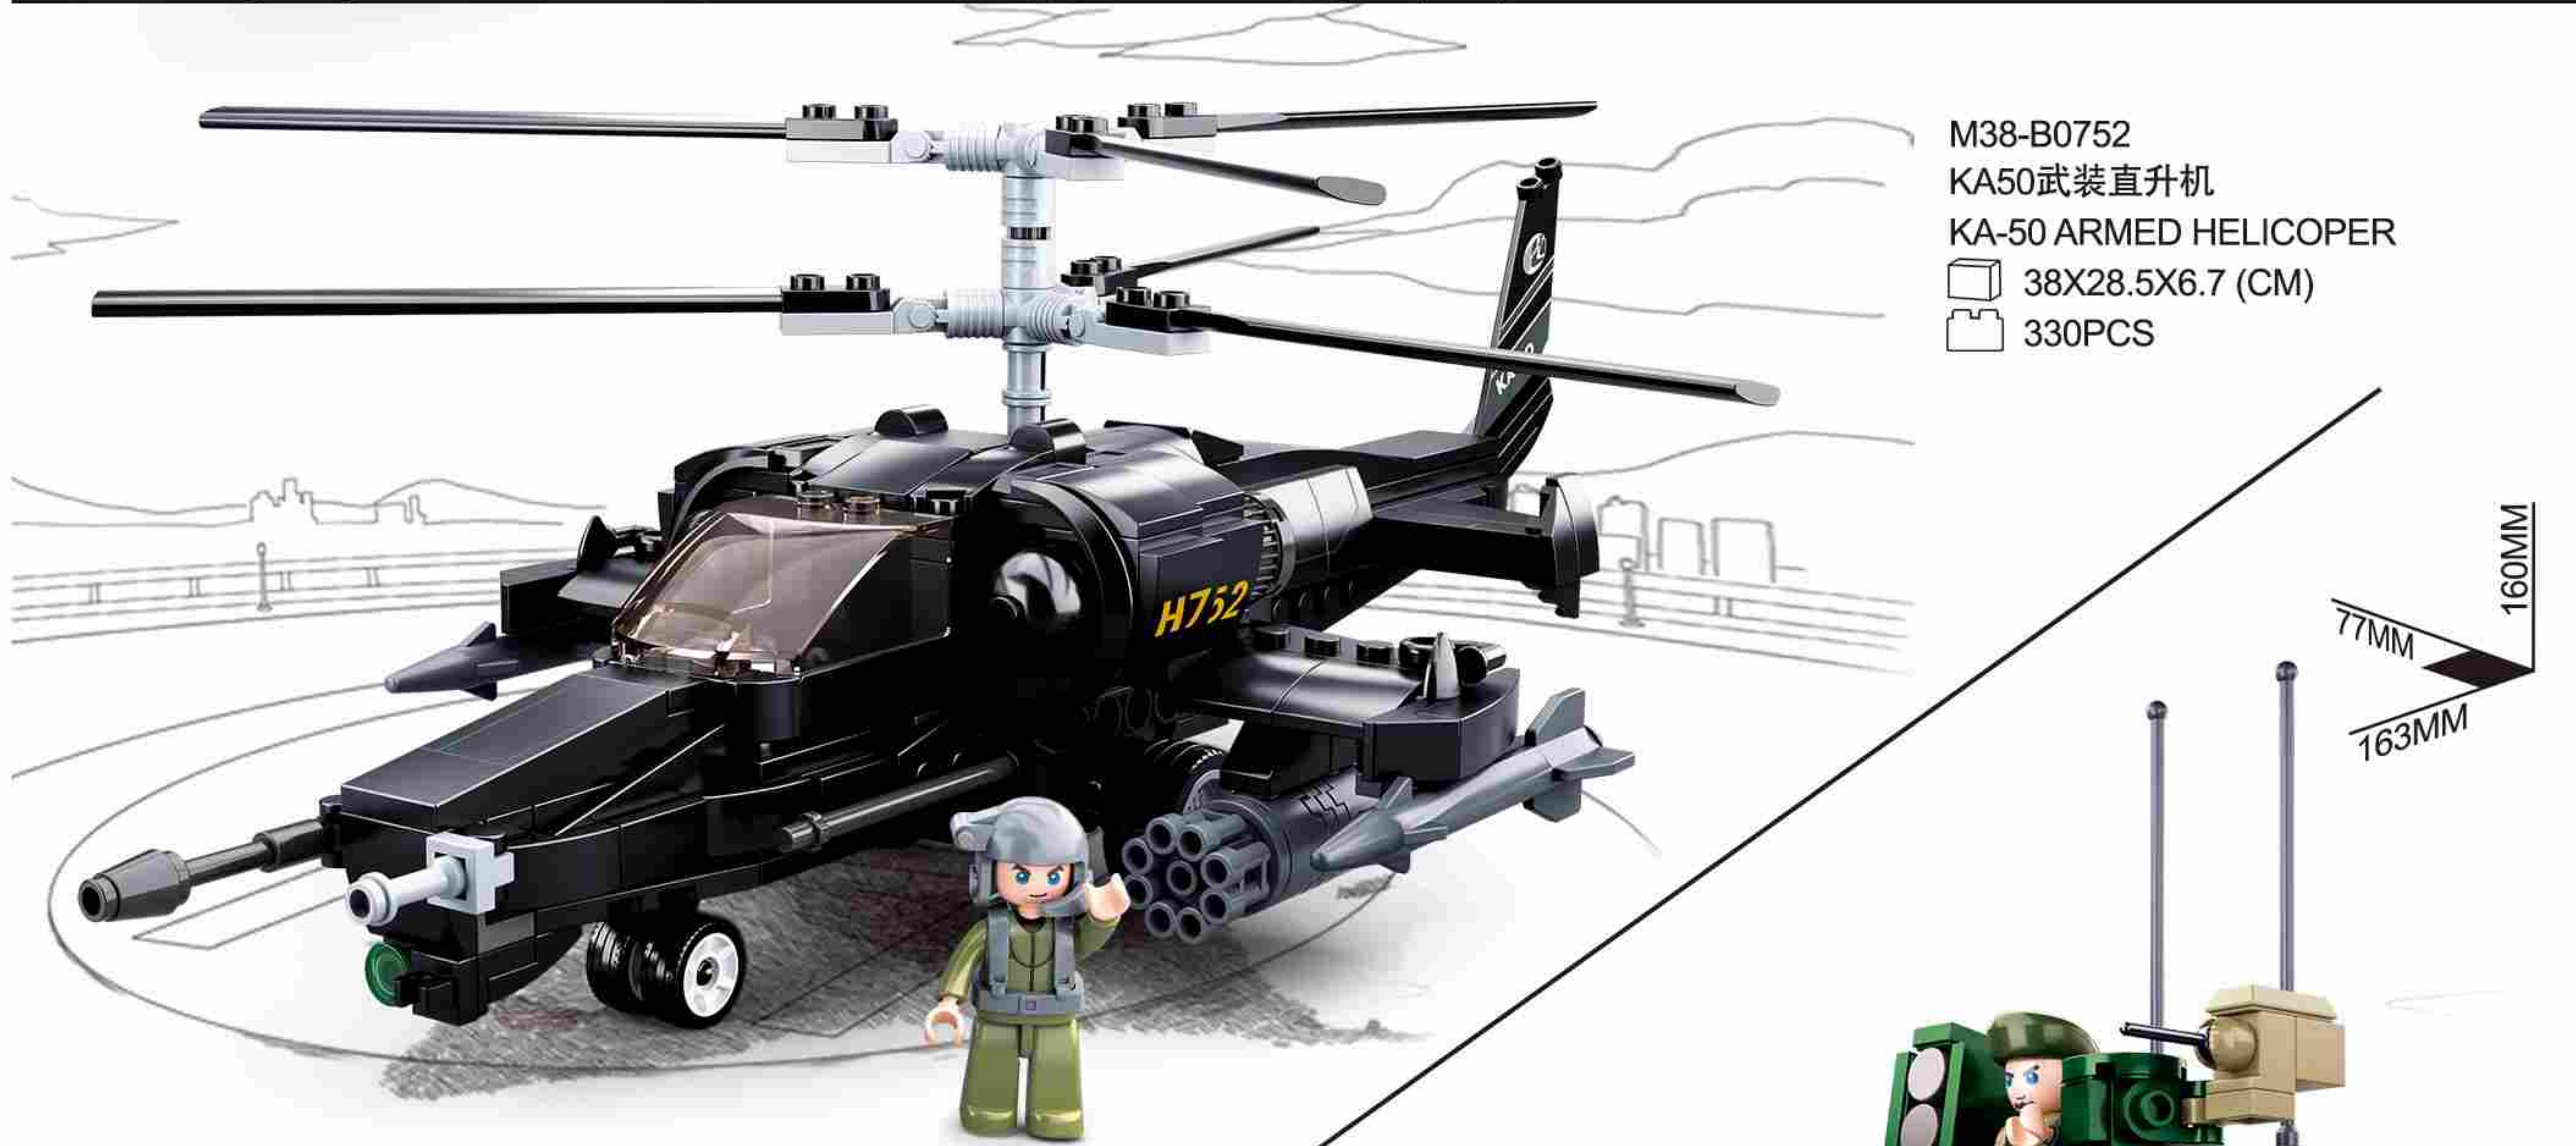

M38-B0750
鼬鼠1空降战车
WIESEL ARMOURD WEAPONS CARRIER
28.5X19X5.4 (CM)
245PCS

中文包装

English package

Упаковка на русском языке

8-14

52X33X6.7 (CM)

47.5X28.5X6.7 (CM)

M38-B0707
 33X23.7X5.4 (CM)
 227PCS