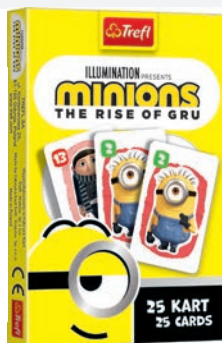

08488

PL, CZ, SK, HU, RO, LT, LV, EE, RS, HR