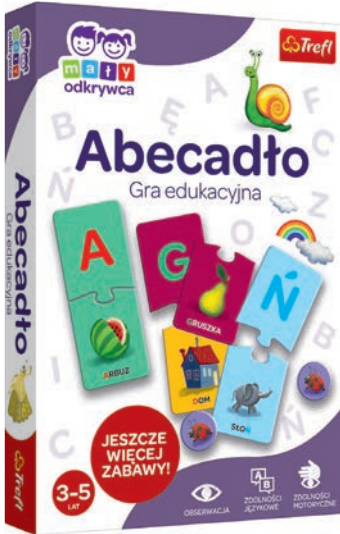

ABECADŁO

Abecadło to układanka edukacyjna, która poprzez wesołą zabawę wprowadzi Was w świat liter. Gra zawiera proste i wesołe zadania, dzięki którym uczycie się liter polskiego alfabetu i ćwiczyćcie umiejętność łączenia ich z obrazkami. To świetny pierwszy krok do nauki czytania i pisania.