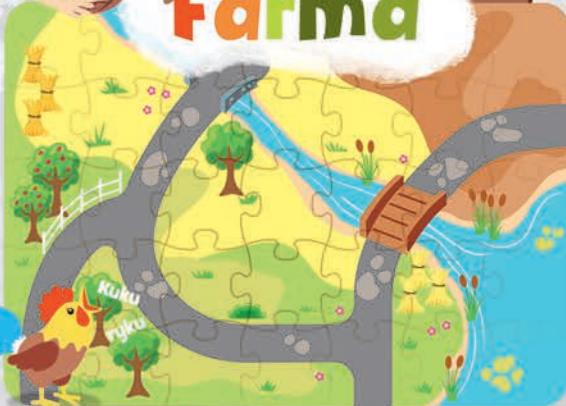

- » Zestaw kolorowych klocków o różnych kształtach i wymiarach z 3 postaciami z Rodziny Treflików.
- » Wykonany z naturalnego drewna jest doskonałą zabawką ogólnorozwojową, która zachęca do wspólnej zabawy.
- » Znakomite rozwiązanie dla dzieci od 18 mż.
- » Rozwija kreatywność oraz jest idealną zabawką do nauki rozpoznawania kształtów, kolorów i odcieni.
- » Zabawka kształtuje umiejętności logicznego myślenia i koncentracji, wzmacnia koordynację wzrokowo-ruchową, jak również wspomaga ćwiczenie zręczności czy umiejętności manualnych.
- » Wszystkie materiały wykorzystane do stworzenia zabawki posiadają atesty, a także zostały pomalowane nietoksycznymi farbami.

18m+

220x195x40

12

420x240x260

**KOLOROWE
KLOCKI**
z Rodziną Treflików

O! Klocki

Farma

Wesołe Miasteczko