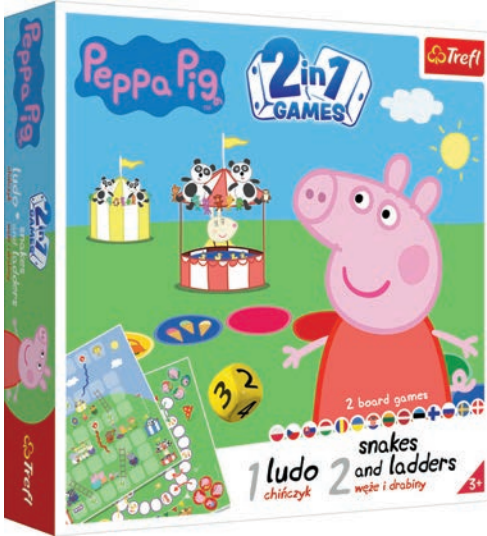

© Disney

02068

PL, CZ, RU, SE, LV, GB, HU, BG, UA, EE, SK, RO, FI, LT

2 W 1 CHIŃCZYK / WĘŻE I DRABINY KRAINA LODU II

Klasyczne gry dla całej rodziny z bohaterami bajki Kraina Lodu. Podczas gry w **Chińczyka**, waszym zadaniem jest doprowadzić swoje pionki do domu. Uważajcie na swoich przeciwników, których spotkanie na pewno po drodze. **Węże i Drabiny** to gra, w której waszym zadaniem będzie dotrzeć jak najszybciej na metę. Podczas rozgrywki będziecie napotykali pola, które wam to ułatwią i takie, które będą wam utrudniać.

5 900511 020687

4+

2 - 4

245x245x53

6 / 3,8 kg

335x255x260

© Disney

02067

PL, CZ, SK, HU, RO, LT, LV, EE, UA, FI, HR, RU, SE, DK

2 W 1 CHIŃCZYK / WĘŻE I DRABINY ŚWINKA PEPPA

Klasyczne gry dla całej rodziny z bohaterami bajki Świnka Peppa. Podczas gry w **Chińczyka**, waszym zadaniem jest doprowadzić swoje pionki do domu. Uważajcie na swoich przeciwników, których spotkacie na pewno po drodze. **Węże i drabiny** to gra, w której waszym zadaniem będzie dotrzeć jak najszybciej na metę. Podczas gry będziecie napotykali pola, które wam to ułatwią i takie, które będą wam utrudniać.