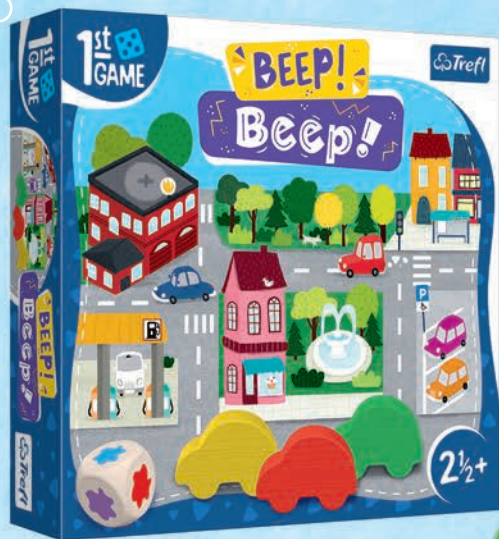

02344

PL, GB, DE, FR, IT, ES

BEEP! BEEP!

Gracze wcielają się w role taksówkarzy. Ich zadaniem jest dotarcie swoim autkiem do trzech miejsc. Ten, komu uda się to jako pierwszemu, wygrywa.