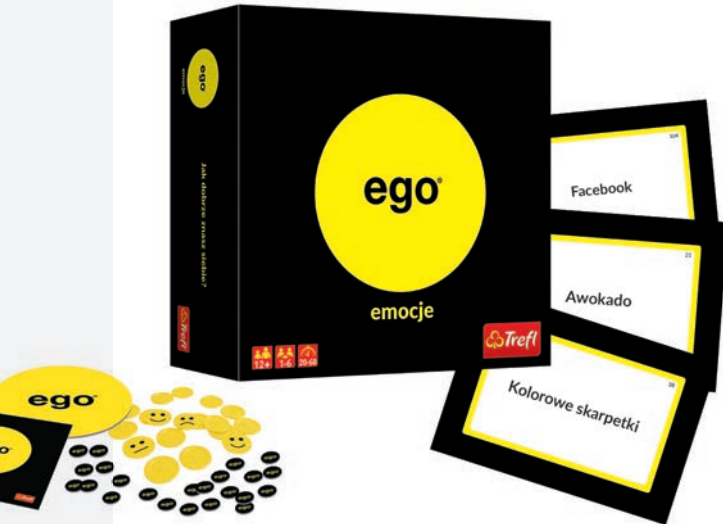

EGO EMOCJE

Sprawdźcie, jak dobrze znacie swoich bliskich i przyjaciół w nowej odsłonie towarzyskiej gry EGO! Wylosujcie jedno z ponad 300 haseł i odczytajcie je na głos. Czy macie pozytywne, neutralne, a może negatywne odczucia związane z hasłem znajdującym się na karcie? Aktywny gracz zaznacza żetonem-emotikonem swoją odpowiedź, a pozostali gracze próbują odgadnąć jego wybór. W zależności od tego, jak bardzo są pewni odpowiedzi, obstawiają odpowiednią liczbę żetonów punktów. Gracz, który najlepiej poznał swoich przyjaciół i zdobył najwięcej punktów, zostaje zwycięzcą.

5 900511 017779

12+

2 - 6

200x200x73

6 / 3,2 kg

455x214x209

© GAME INVENTORS.