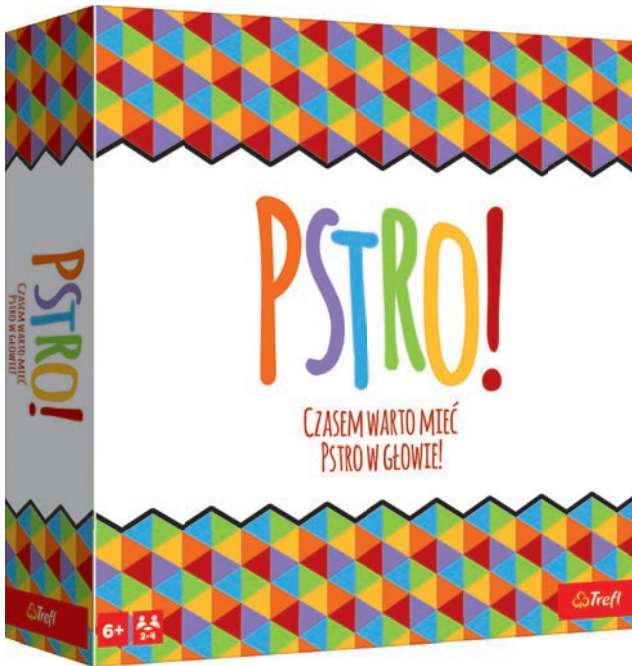

02253

PL

PSTRO

Pstro to dynamiczna gra pamięciowa, która polega na szybkim (w jedną minutę!) zapamiętaniu układu kolorowych pól na karcie, a następnie odwzorowaniu go z pamięci na swojej planszy poprzez zbieranie odpowiednich żetonów. Dobór żetonów uzależniony jest od wyniku rzutów dwoma specjalnymi kostkami. Gracz, który pierwszy wypełni swoją planszę, głośno mówi „PSTRO!”, zapowiadając koniec gry i podliczanie punktów.