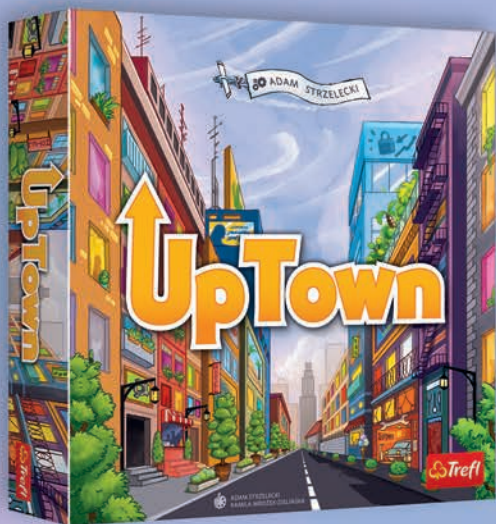

UPTOWN

Zaprojektujcie Wasze ulice. Wybierajcie odpowiednie karty z projektami, które umieścicie na swojej ulicy, oraz zdobywajcie pieniądze za ukończone budynki. Zasady gry pozwolą na sprytne podkupywanie planów i zagrywanie kart na budynki rywali. Zbierajcie punkty prestiżu. Kto z Was zbierze ich najwięcej, wygrywa.

5 900511 022780

10+

2 - 4

200x200x57

12 / 9,3 kg

410x360x215