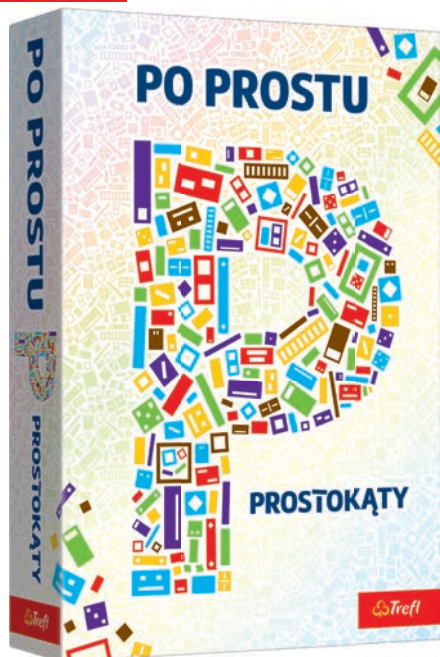

PL

PO PROSTU P PROSTOKĄTY

Kolejna odsłona gry **Po prostu P** z prostokątami w roli głównej. Rodzinna zabawa, w której przedstawiasz hasła na literę P używając dostępnych prostokątów. Elementów ubywa z każdym kolejnym hasłem, przez co rozgrywka staje się nie lada wyzwaniem. Proste? Przekonaj się!