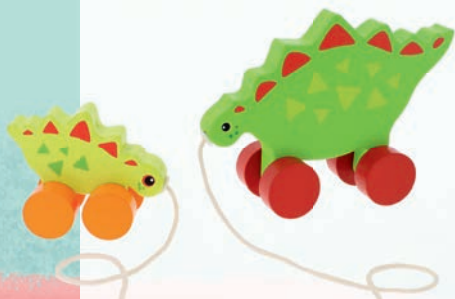

DINOS Stegosaur

DINOS - STEGOSAURUS

- » 2 w 1 – mniejszy oraz większy dinozaur z rodzaju Stegozaur.
- » Zabawki na drewnianych kółeczkach zostały wykonane z naturalnego, bezpiecznego dla dzieci drewna.
- » Pomalowane nietoksycznymi farbami w miłych dla oka kolorach.
- » Doskonałe rozwiązanie dla dzieci już od 12 mż.
- » Zabawki mają idealny rozmiar dla małych dłoni, dzięki czemu dziecko rozwija umiejętność chwytania.
- » Rozwój motoryki małej, czyli umiejętności manipulacyjne dłoni, mają ogromne znaczenie na bardzo wczesnym etapie rozwoju dziecka.
- » Zamontowany przy zabawkach sznureczek, według opinii psychologa, ma idealną długość dla małego dziecka, które rozpoczyna naukę chodzenia. Zabawka zachęca do wspólnych spacerów.
- » Zestaw dinozaurów zapakowany jest w estetyczny kartonik, który doskonale eksponuje zabawki.