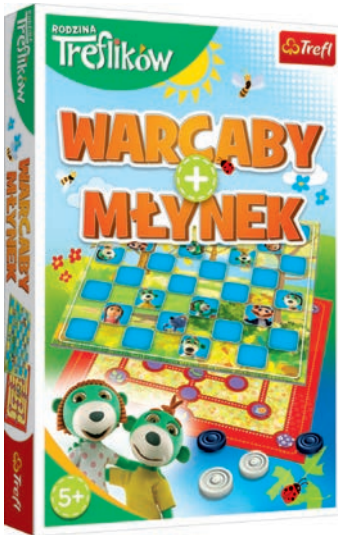

5 900511 023015

5+

2

288x193x41

12 / 4,9 kg

405x250x305

© KAZstudio SA

01920

PL

WARCABY / MŁYNEK

Tradycyjnie dobra zabawa! Zaplanujcie kilka ruchów do przodu, zablokujcie lub usuńcie jak najwięcej pionów przeciwnika. **Warcaby i Młynek** to gry, które uczą podstaw strategicznego myślenia. Różne warianty sprawiają, że **Warcaby i Młynek** niezmiennie bawią graczy w każdym wieku.