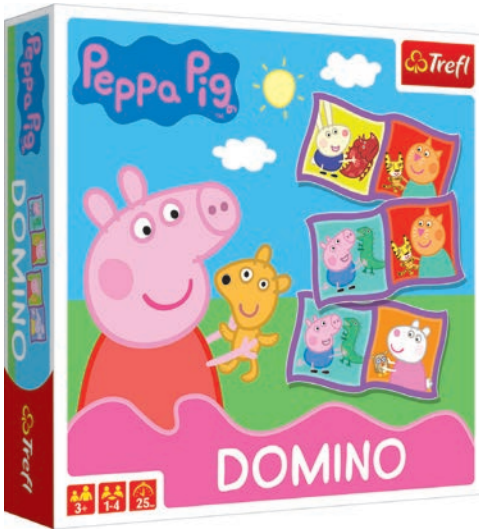

DOMINO ŚWINKA PEPPA

5 900511 020663

3+

1 - 4

200x200x47

12 / 4,4 kg

413x305x215

© 2021 ABD Ltd/Ent. One UK Ltd/Hasbro