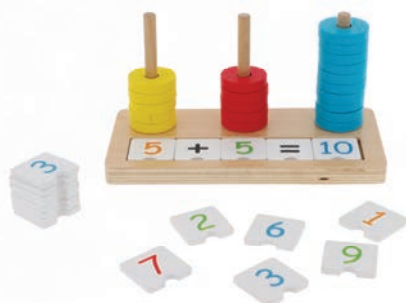

61405

PL, CZ, SK, HU, RO