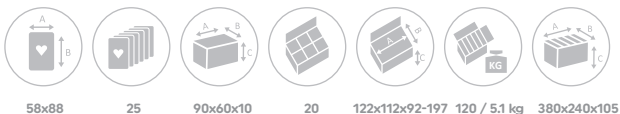

5 900511 084801 >