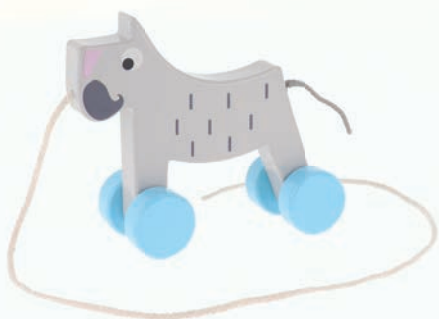

PL

PIESZEK BOBASKI I MIŚ

- » Pieszek z bajki Bobaski i Miś to zabawka wykonana z naturalnego drewna.
- » Pomalowana nietoksycznymi, bezpiecznymi dla dzieci farbami w przyjaznych dla oka kolorach.
- » Wszystkie materiały użyte do jej wykonania posiadają atesty.
- » Zabawka ta jest doskonałym towarzyszem przy stawianiu pierwszych kroków już od 12 mż.
- » Zamontowany przy zabawce sznureczek, według opinii psychologa, ma idealną długość dla małego dziecka, które rozpoczyna naukę chodzenia.
- » Dodatkowo zabawa z pieskiem rozwija odruch chwytania dzięki ergonomicznemu kształtowi zaprojektowanemu specjalnie dla małych rączek.
- » Pieszek zapakowany jest w estetyczne przezroczyste opakowanie, które eksponuje całą zabawkę.