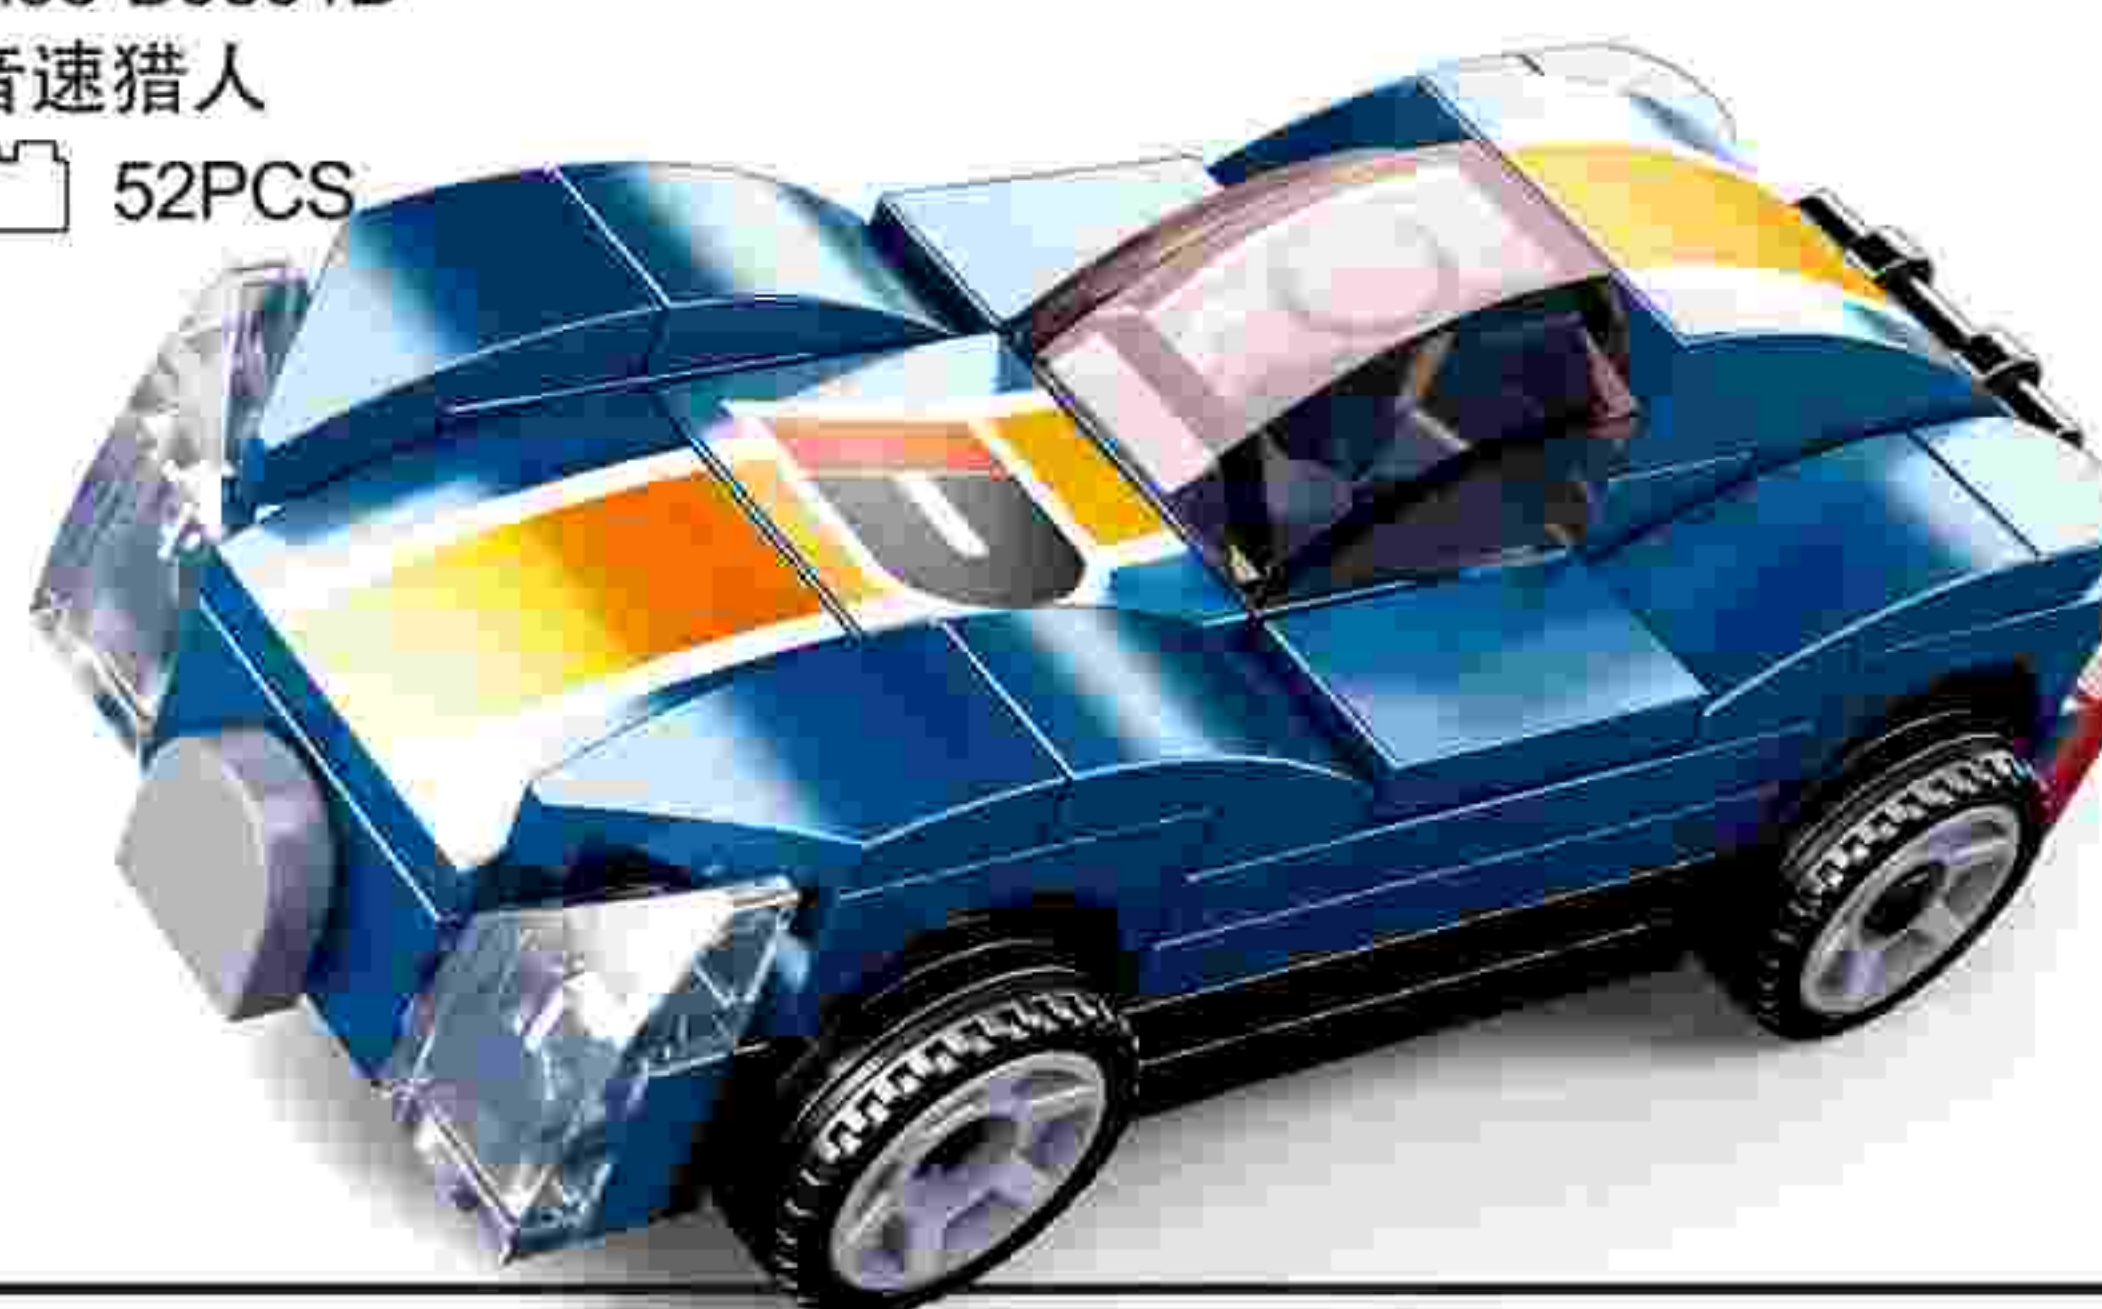

D

M38-B0801D
音速猎人
52PCS