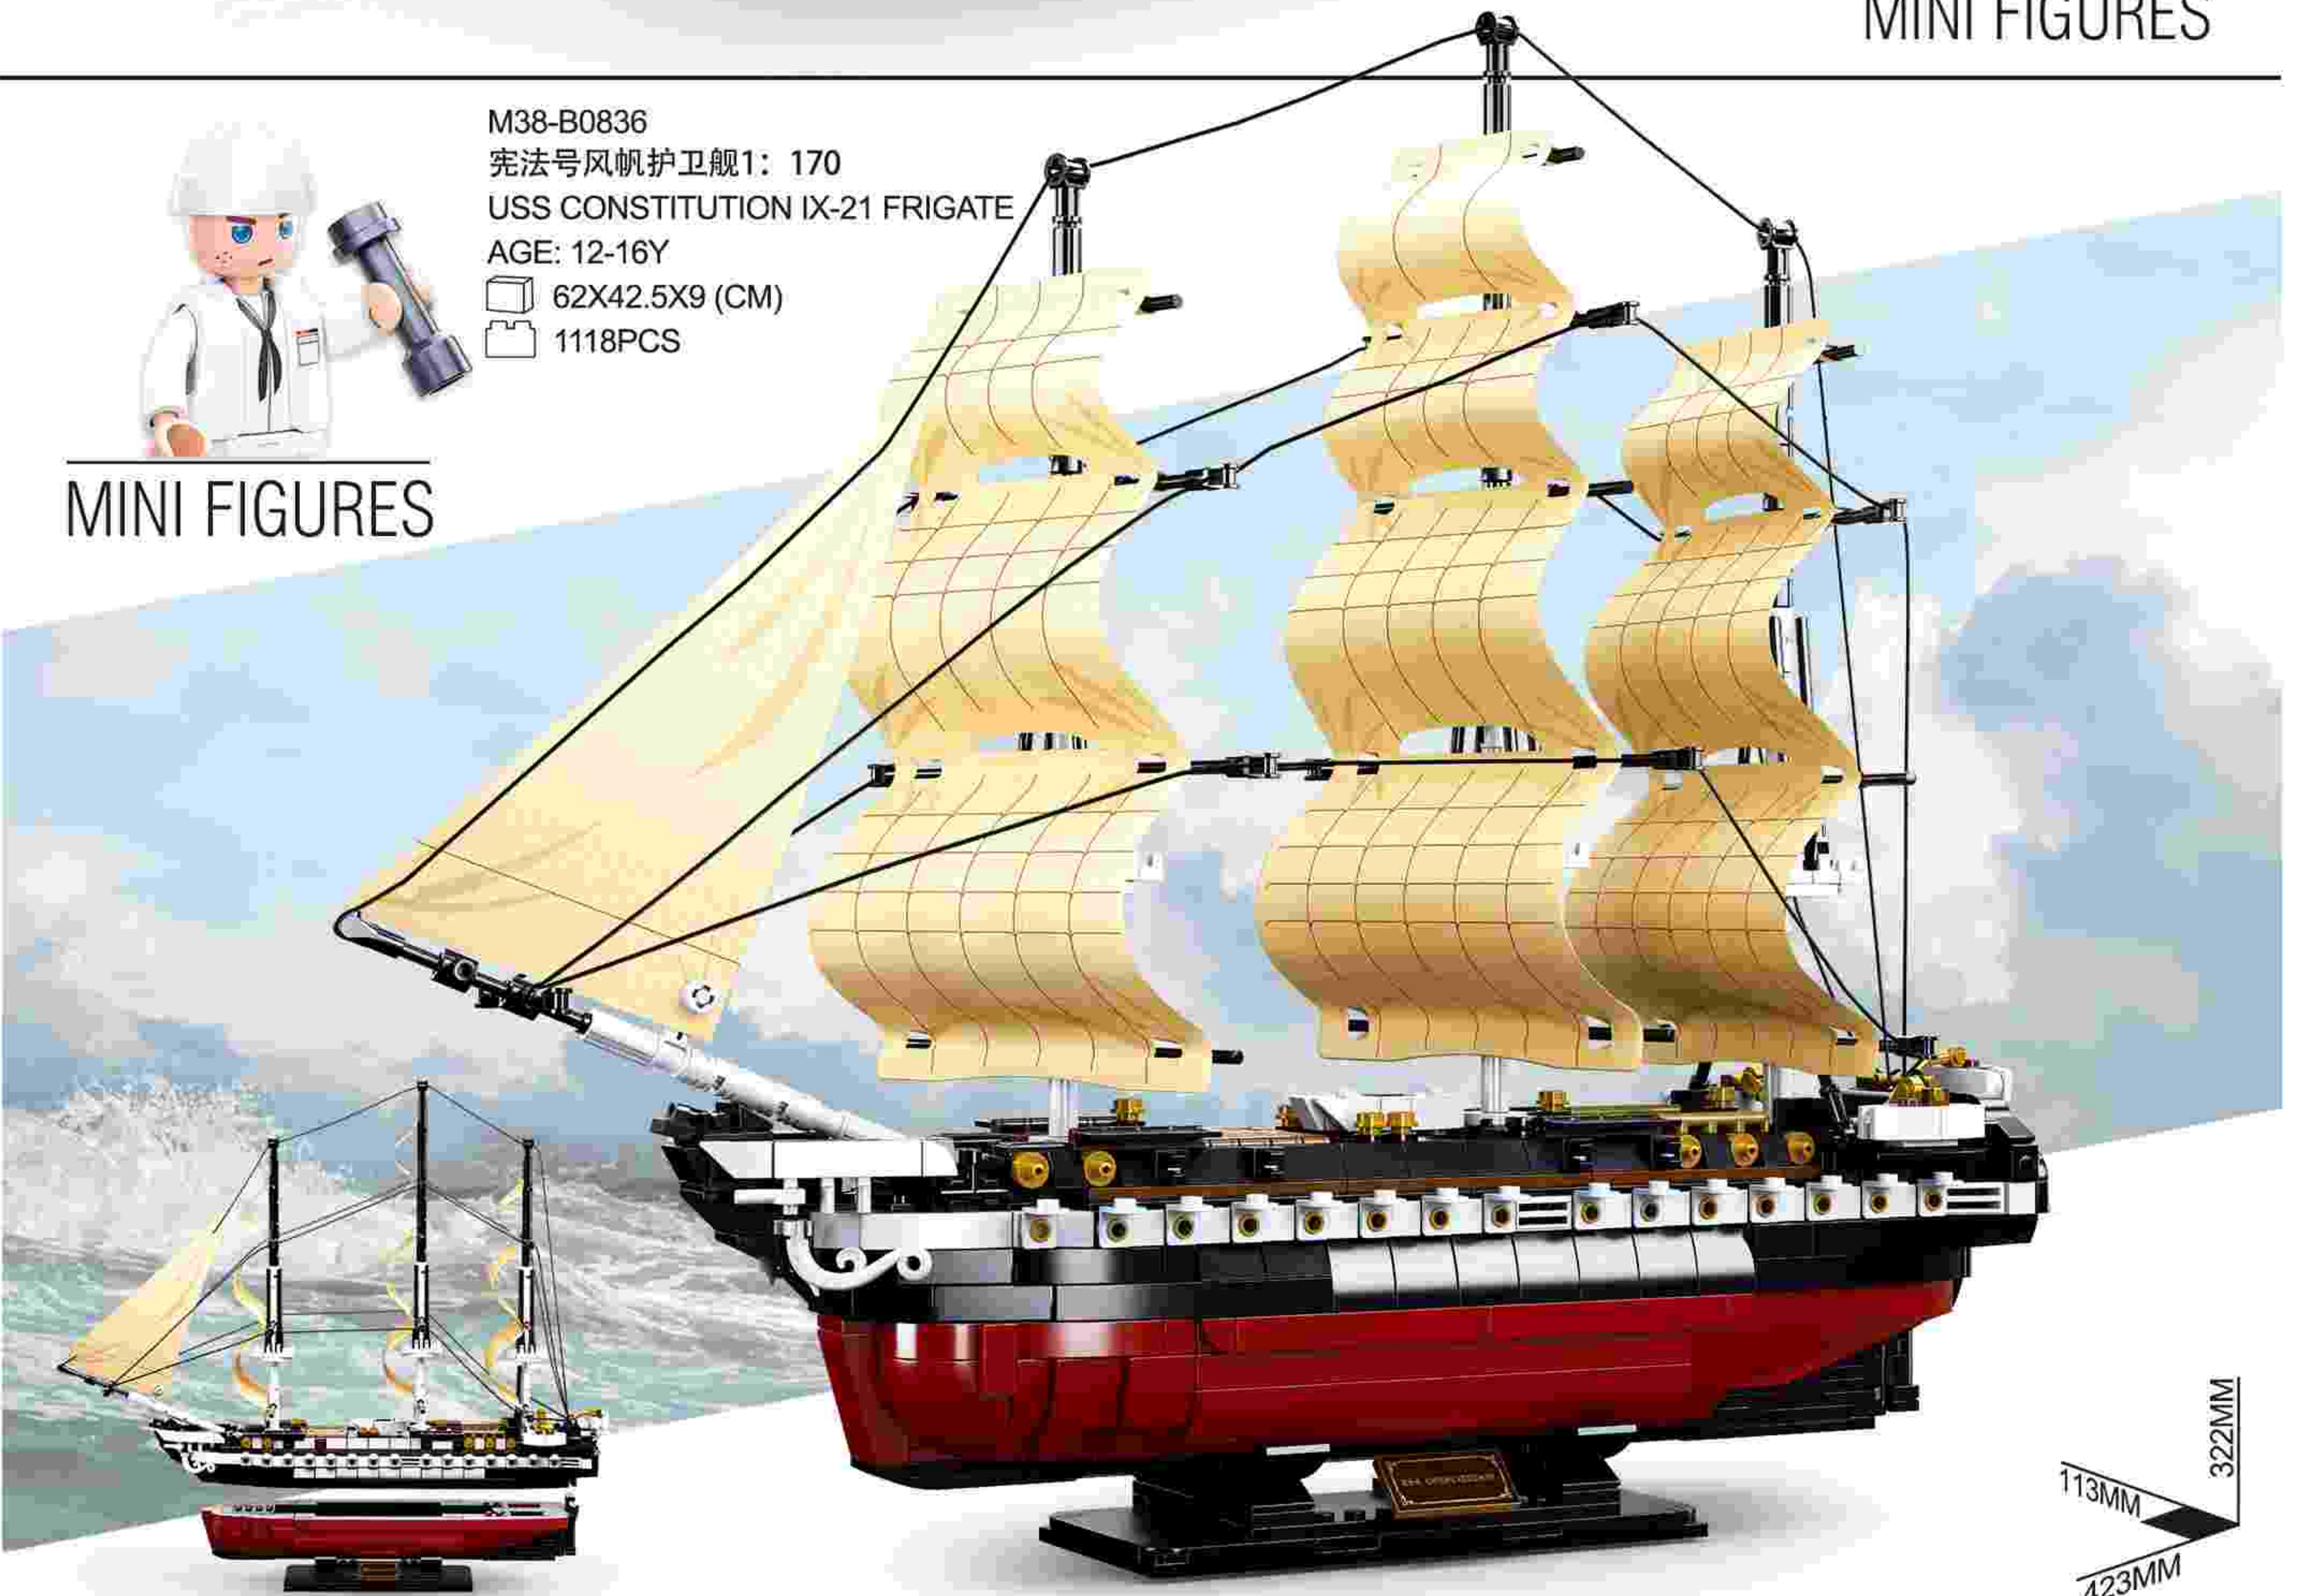

Sluban

ModelBricks

57MM
102MM
375MM

M38-B0835
泰坦尼克号1: 700
TITANIC
AGE: 10-16Y
47.5X33X6.7 (CM)
481PCS

MINI FIGURES

MINI FIGURES

M38-B0836
宪法号风帆护卫舰1: 170
USS CONSTITUTION IX-21 FRIGATE
AGE: 12-16Y
62X42.5X9 (CM)
1118PCS

M38-B0837
悍马H2突击车
HUMMER H2 ASSAULT VEHICLE
AGE: 10-16Y
38X23.7X6.7 (CM)
265PCS

112MM
150MM
293MM

86MM
93MM
168MM

M38-B0861
 大西洋堡垒
 THE ATLANTIC WALL
 AGE: 6-12Y
 52X38X8 (CM)
 765PCS

中文包装

English package

Упаковка на
русском языке